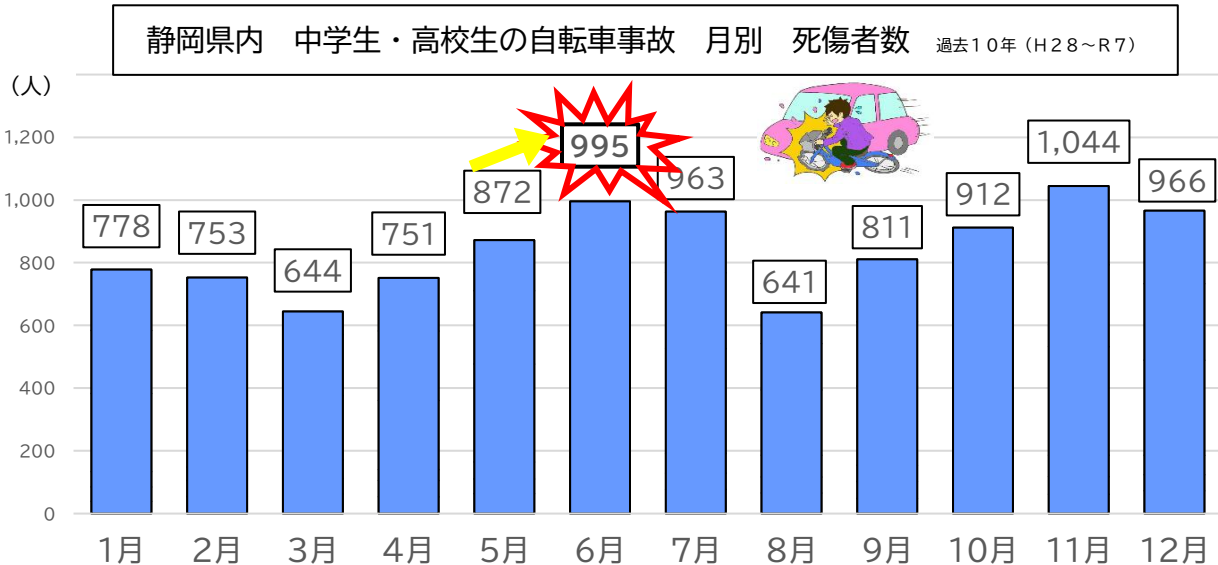

交通安全情報

令和 8 年 5 月 21 日
第 20 号
静岡県警察本部 交通企画課

小中高生のみなさん 6月は要注意！

例年、6月は小学生の歩行中の事故や中高生の自転車乗用中の事故が多く発生しています。

登校中・下校中はもちろん、出掛けるときは交通事故に遭わないように車や自転車に注意しましょう。

自動車などを運転するドライバーのみなさんへ

交通違反の取締を行っています

可搬式速度違反自動取締装置での取締りを実施しています。