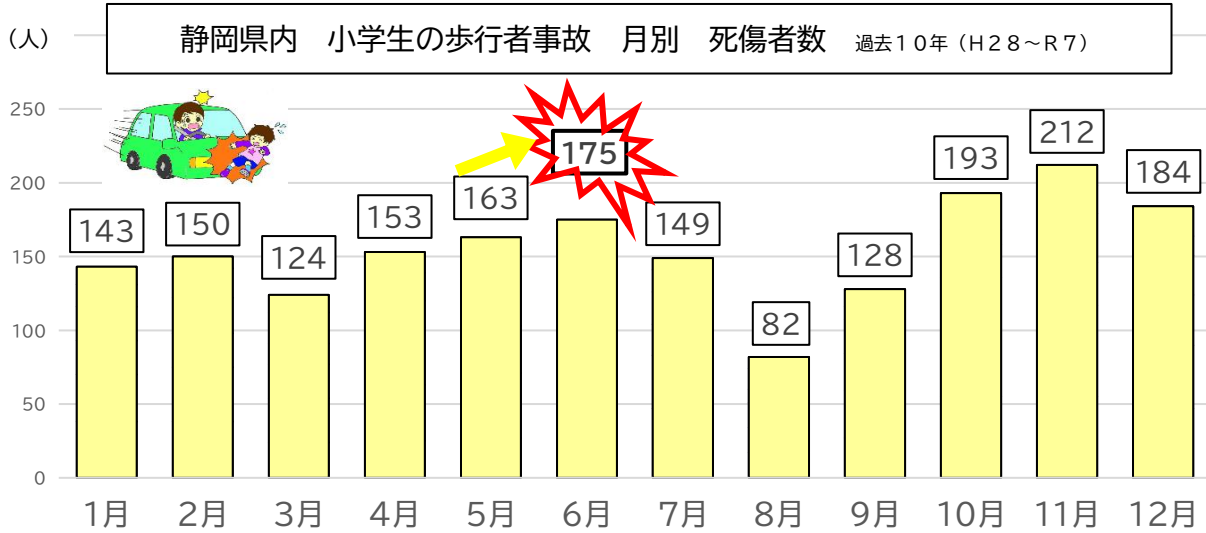

交通安全情報

令和 8 年 5 月 21 日
第 20 号
静岡県警察本部 交通企画課

小中高生のみなさん 6月は要注意！

例年、6月は小学生の歩行中の事故や中高生の自転車乗用中の事故が多く発生しています。

登校中・下校中はもちろん、出掛けるときは交通事故に遭わないように車や自転車に注意しましょう。

自動車などを運転するドライバーのみなさんへ

交通違反の取締を行っています

可搬式速度違反自動取締装置での取締りを実施しています。

通学路の一部で交通規制

(例)

通学路の一部では、時間により通行が禁止されています。規制に従い、通行に注意しましょう。

軽車両を除く
土・日・祝日
7:30-8:30